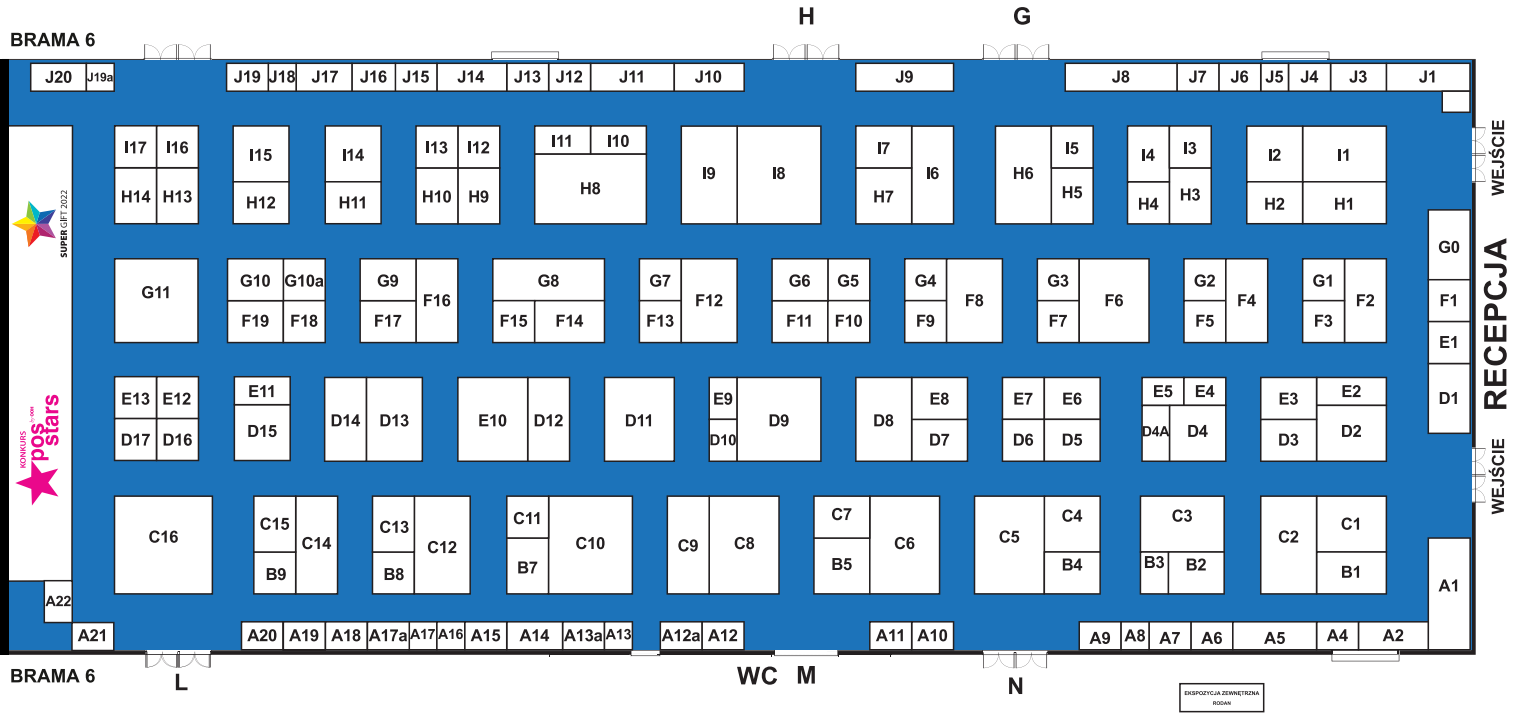

Festiwal Marketingu

14 - 15 września 2022 | EXPO XXI Warszawa

Międzynarodowe Targi Reklamy i Druku

HALA 1

HALA 3